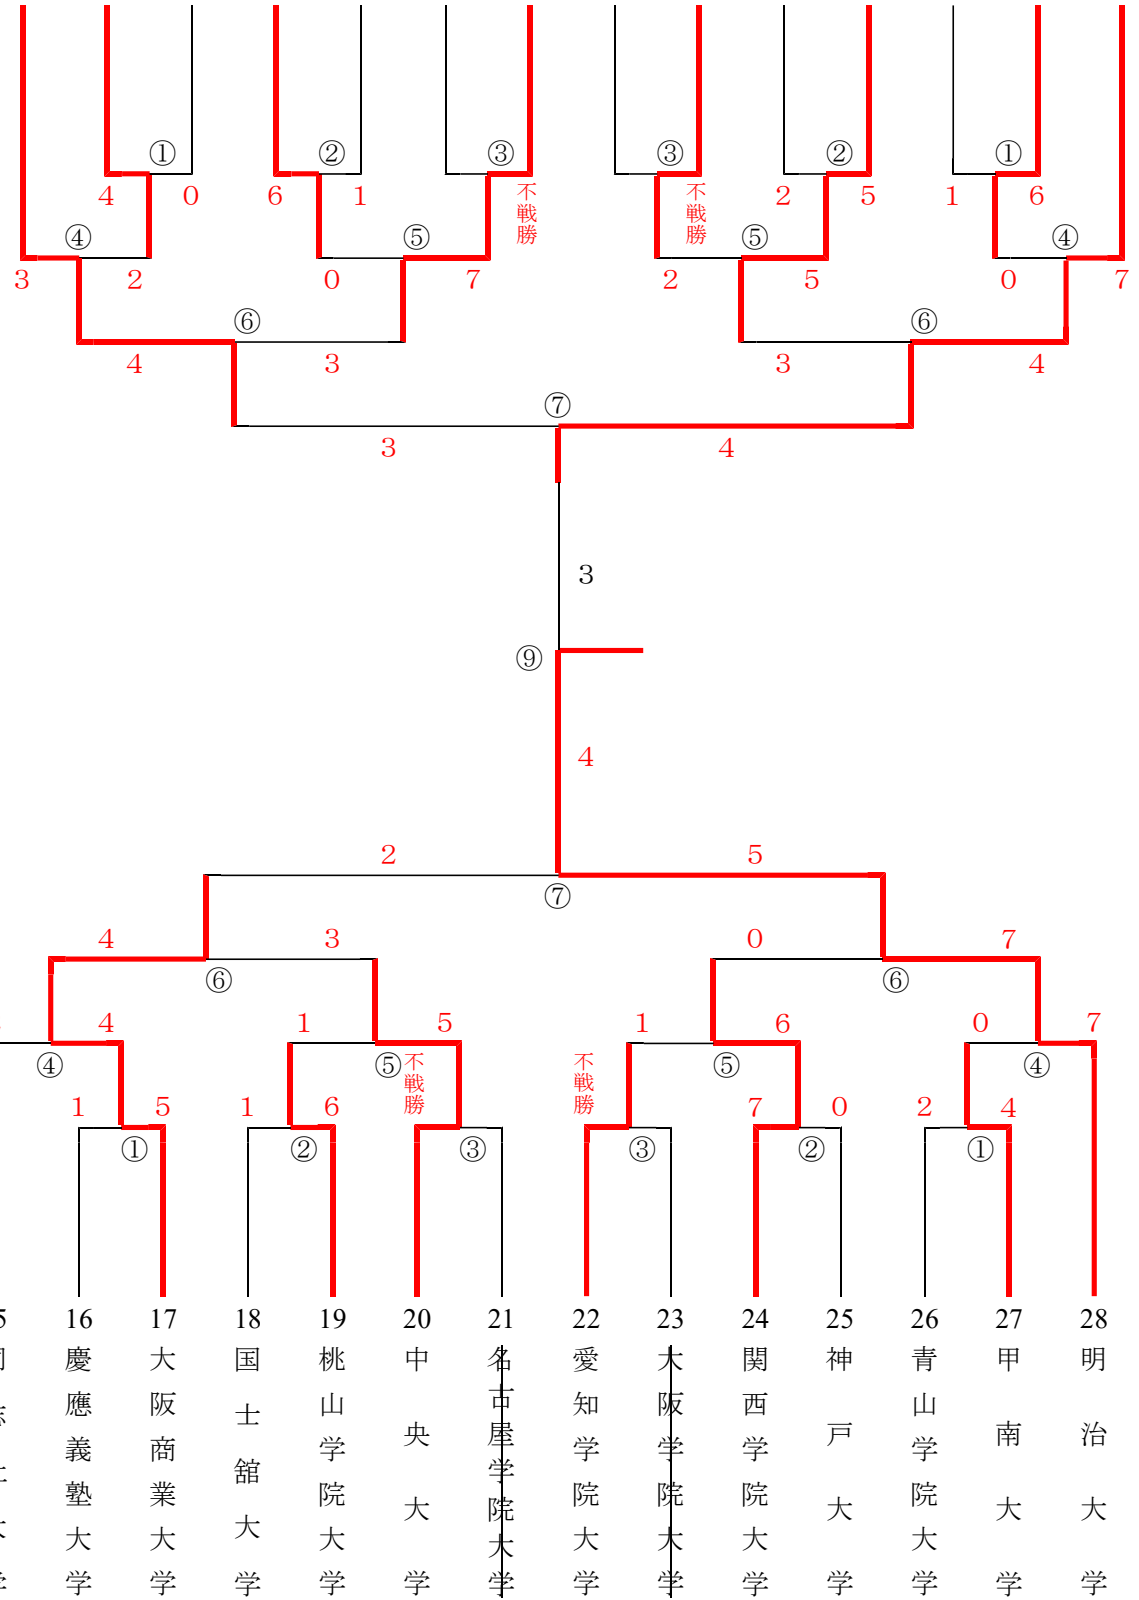

第六十五回全日本学生拳法選手権大会 男子トーナメント表

Aコート

Bコート

1 龍谷大学	2 大阪経済大学	3 四天王寺大学	4 近畿大学	5 大阪産業大学	6 大阪市立大学	7 早稲田大学	8 大阪府立大学	9 京都産業大学	10 関西外国語大学	11 立命館大学	12 大阪体育大学	13 追手門学院大学	14 関西大学

Cコート

Dコート

開催日 令和2年12月6日(日) 9時30分開会
三位決定戦 龍谷大学 対 大阪商業大学
於 エディオンアリーナ大阪
(大阪府立体育会館)