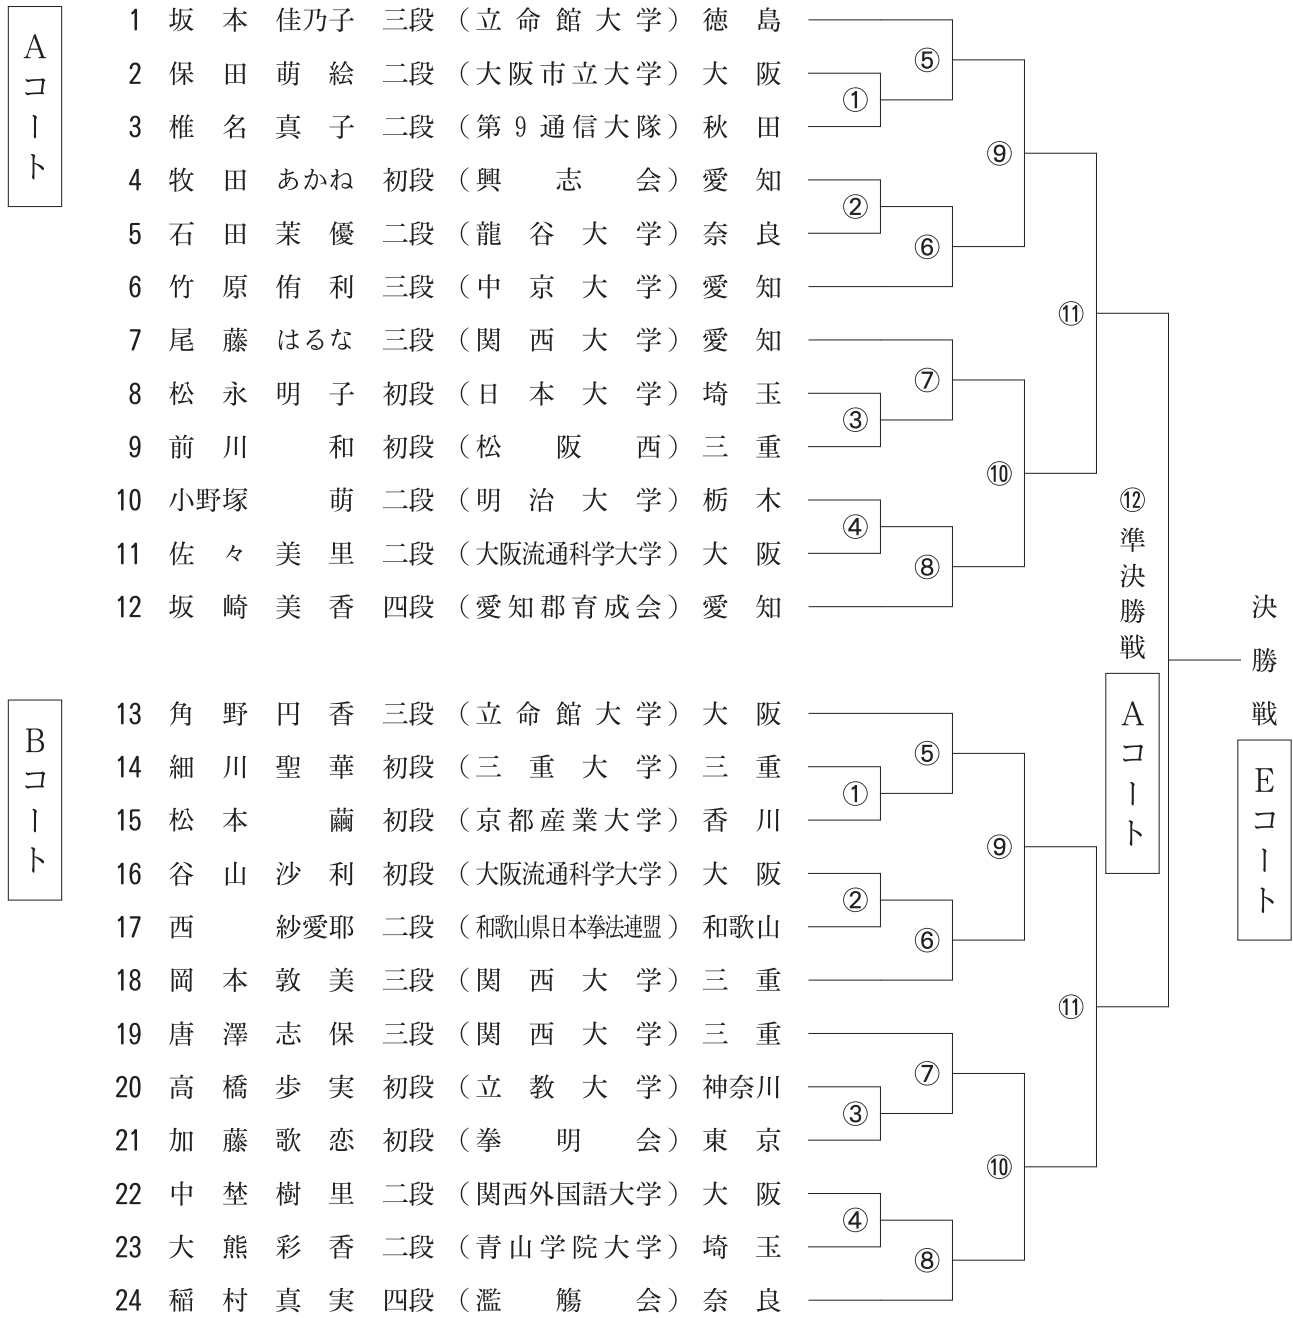

第32回 全日本拳法女子個人選手権大会組合せ

※選手が付けているゼッケンが、パンフレットの選手番号となります。

成年男女：黒ゼッケン、 高校生男女：赤ゼッケン

選手番号の小さい方が赤

選手番号の大きい方が白

第32回 全日本拳法女子個人選手権大会組合せ