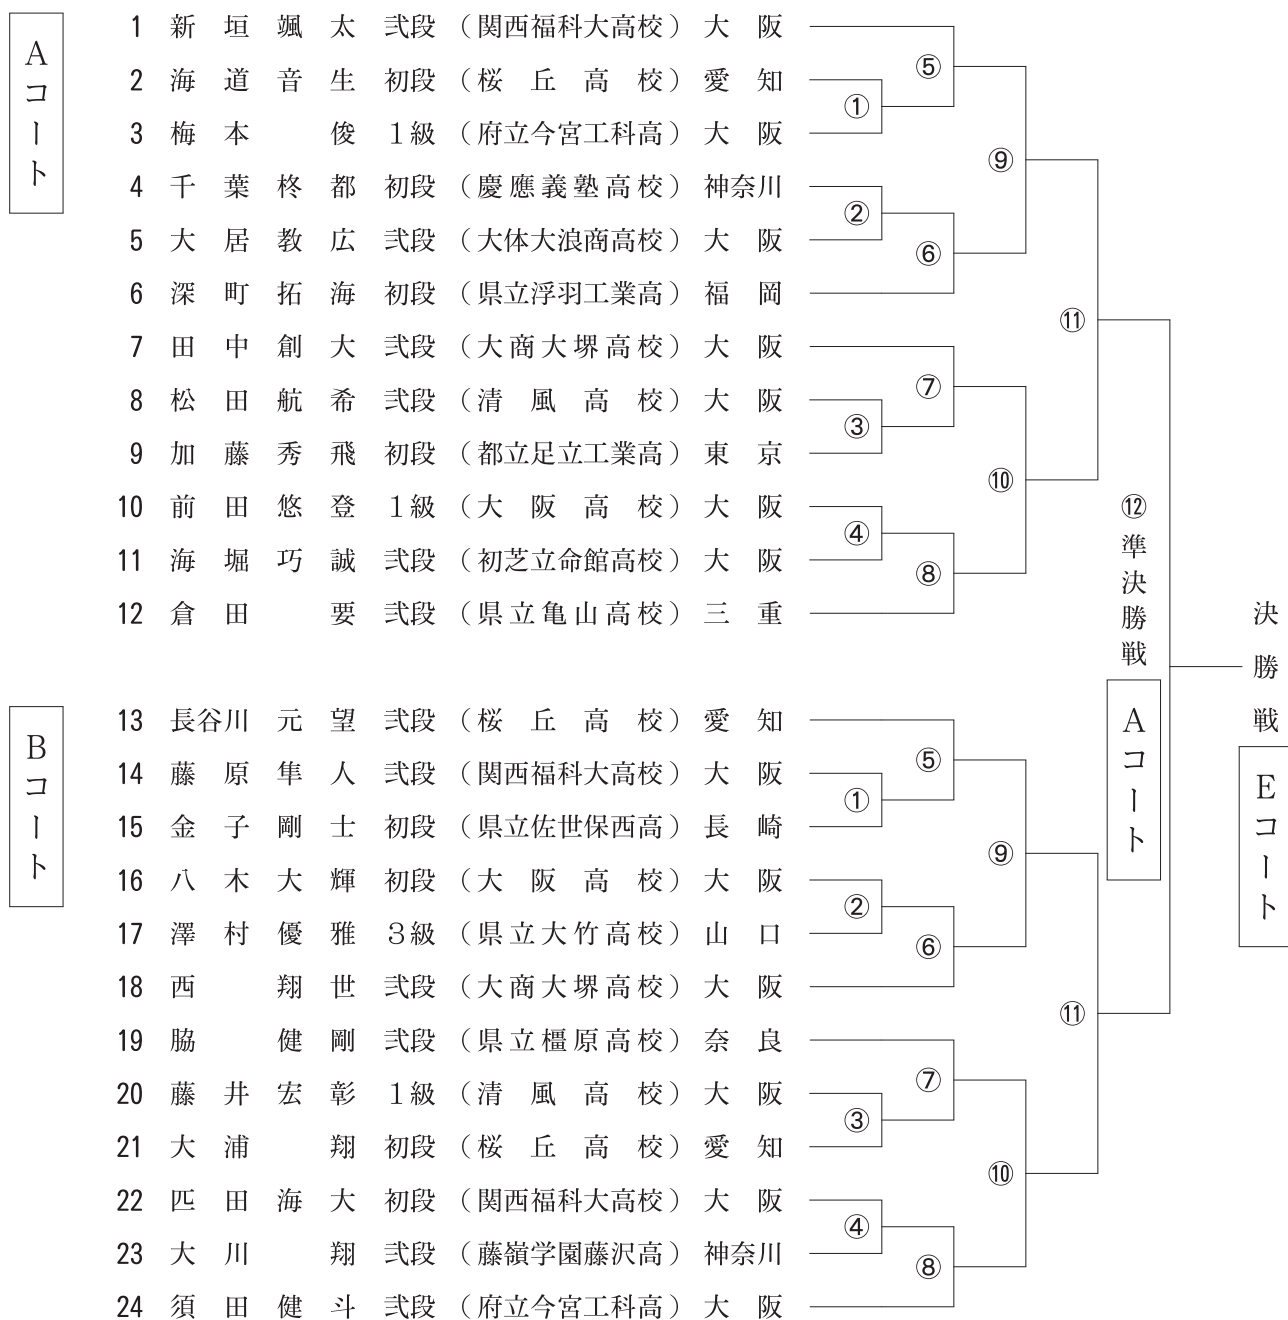

第49回 全日本拳法高校男子個人選手権大会組合せ

※選手が付けているゼッケンが、パンフレットの選手番号となります。

成年男女：黒ゼッケン、 高校生男女：赤ゼッケン

選手番号の小さい方が赤

選手番号の大きい方が白

第49回 全日本拳法高校男子個人選手権大会組合せ